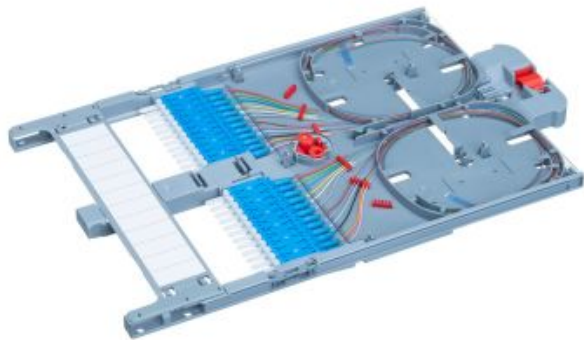

Netscale 72 Bandeja de empalme LC-Dúplex 12 puertos SM PC

030.6703. / producto similar

DESCRIPCIÓN

- Casete de empalme para 12 conexiones dúplex LC
- Coletas incluidas
- Tubo protector para cables minicore, microtubo, loose-tube y mini-breakout
- Instalación sin herramientas de soportes de empalme, alivio de tensión y tubo protector

Los casetes de empalme Netscale 72 proporcionan la interfaz entre el cable a granel y los puentes que se conectan directamente a la electrónica. El casete de empalme incluye doce o 24 pigtaills de fibra única de 250 µm, que se cargan dentro del casete y se pueden empalmar por fusión directamente a minicore, tubo suelto o cable mini-breakout.

CARACTERÍSTICAS

- Disponible con SC y LC
- Disponible para fibra monomodo y multimodo
- Latiguillos incluidos y premontados
- Alivio de tensión de Toolles
- Soporte de cables minicore y de tubo suelto
- Tubo protector incluido
- Guías de cables integradas
- No se incluye: Splice holder

DATOS TÉCNICOS

DESCRIPCIÓN	VALOR / RANGO DE VALORES
Tipo de fibra	Monomodo (SM)
Clase de protección IP	IP 20
Capacidad (puertos)	12
Conectores	LC Dúplex

DATOS MECÁNICOS

DESCRIPCIÓN	VALOR / RANGO DE VALORES
Dimensiones	10.5 mm x 201 mm / 0.413 in x 7.913 in (H x D)
Código de color RAL	7000 Gris ardilla
Material	Policarbonato (PC), reforzado con fibra de vidrio, sin halógenos (UL 94 V-0)