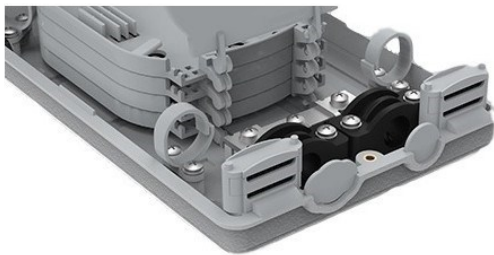

Ficha Técnica |

Referencia 0558.CE24FO

Caja de empalme de Fibra para 24 fusiones y derivación FTTH

Expecificaciones:

- Caja de empalme de fibra óptica con ángulo de apertura superior a 90°.
- Numero de entradas / salidas : 2
- Máximo número de fibras : 24.
- Máximo número de Pigtaills : 24.
- No admite adaptadores.
- Fabricada en PC + ABS de calidad.
- Medidas: 244mm (Ancho) x 154mm (Alto) x 56 mm (Profundo).
- Color: Gris

Accesorios incluidos:

- Cinta aislante.
- Lazo de nylon.
- Papel de numeración.
- Fijador.