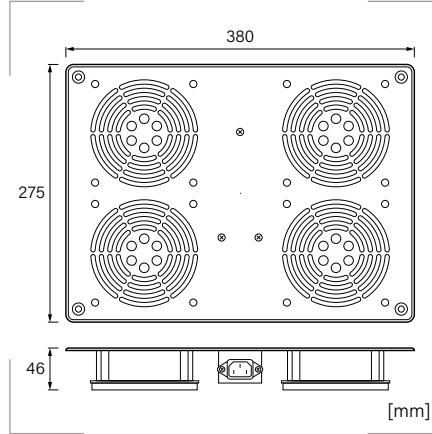

Ventiladores de techo

Características

Funciona entre 100-230 VAC 50 Hz.
 Longitud del cable: 1,8 m.

Certificados y normas aplicables

Material

Chapa de acero laminado en frío.

Color revestimiento exterior

Negro RAL 9004

Descripción

Ventiladores de techo de gran fiabilidad para los armarios de la serie KL
 Muy fácil de instalar mediante 4 tornillos.

Referencia	Ventiladores	Embalaje unidades
0116.KT2VXX	2	1
0116.KT4VXX	4	1